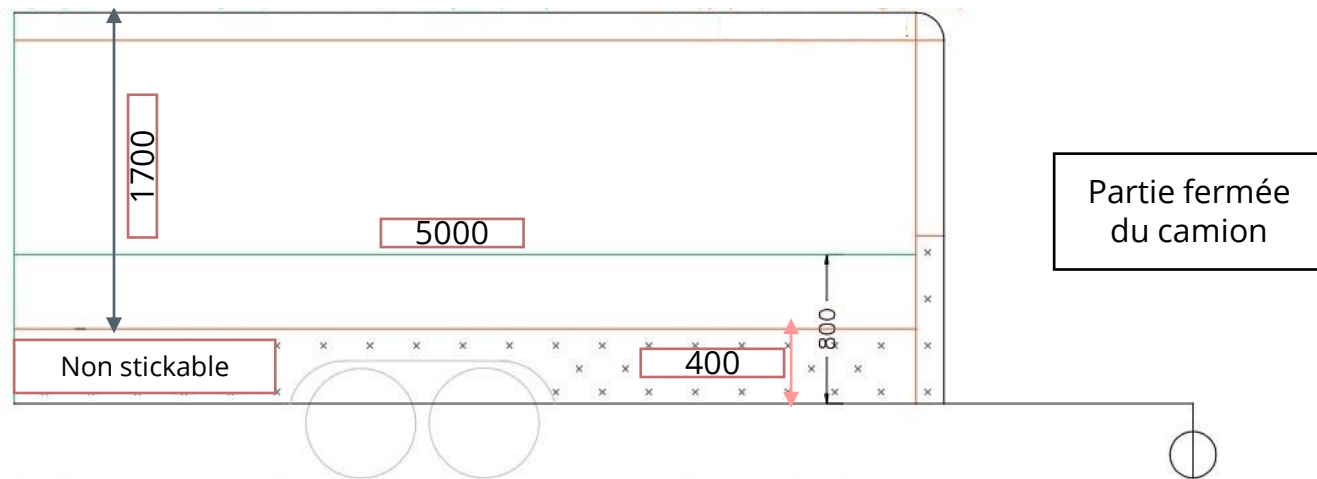

H: 2.1m (6.89ft)

W: 2.1m (6.89ft)

L: 5m (16.4ft)

Exemple de covering Light

Partie ouverte
du camion

Partie fermée
du camion

Plan au sol du camion

Covering pour le camion fermé partie coté

Covering pour le camion fermé face et arriere

Covering pour le camion interieur