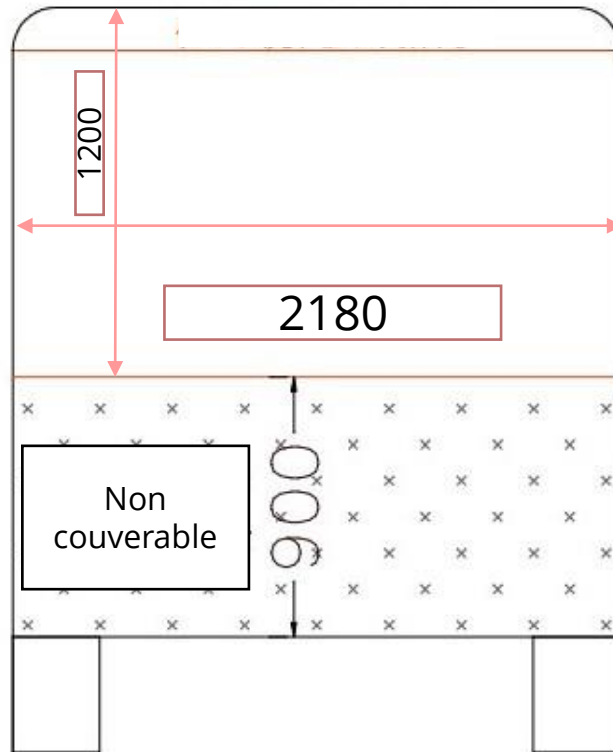

H: 2.1m (6.89ft)

W: 2.1m (6.89ft)

L: 5m (16.4ft)

Exemple de covering Light

Partie ouverte
du camion

Partie fermée
du camion

Plan au sol du camion

Covering pour le camion fermé partie coté