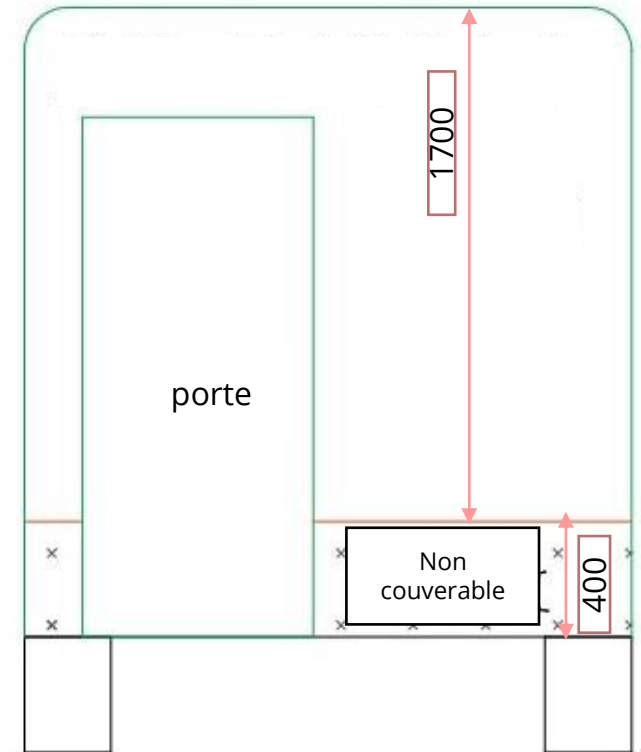

H: 2.1m (6.89ft)

W: 2.1m (6.89ft)

L: 5m (16.4ft)

Exemple de covering Light

Partie ouverte
du camion

Partie fermée
du camion

Plan au sol du camion

Covering pour le camion fermé partie coté

Covering pour le camion fermé face et arriere

Covering pour le camion interieur