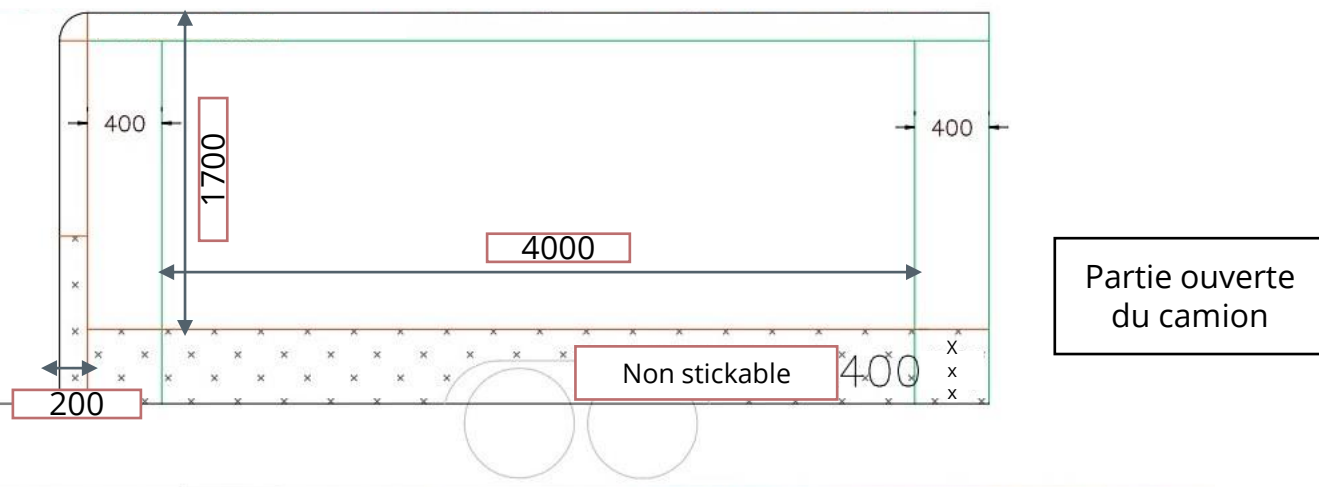

Covering pour le camion fermé face et arriere