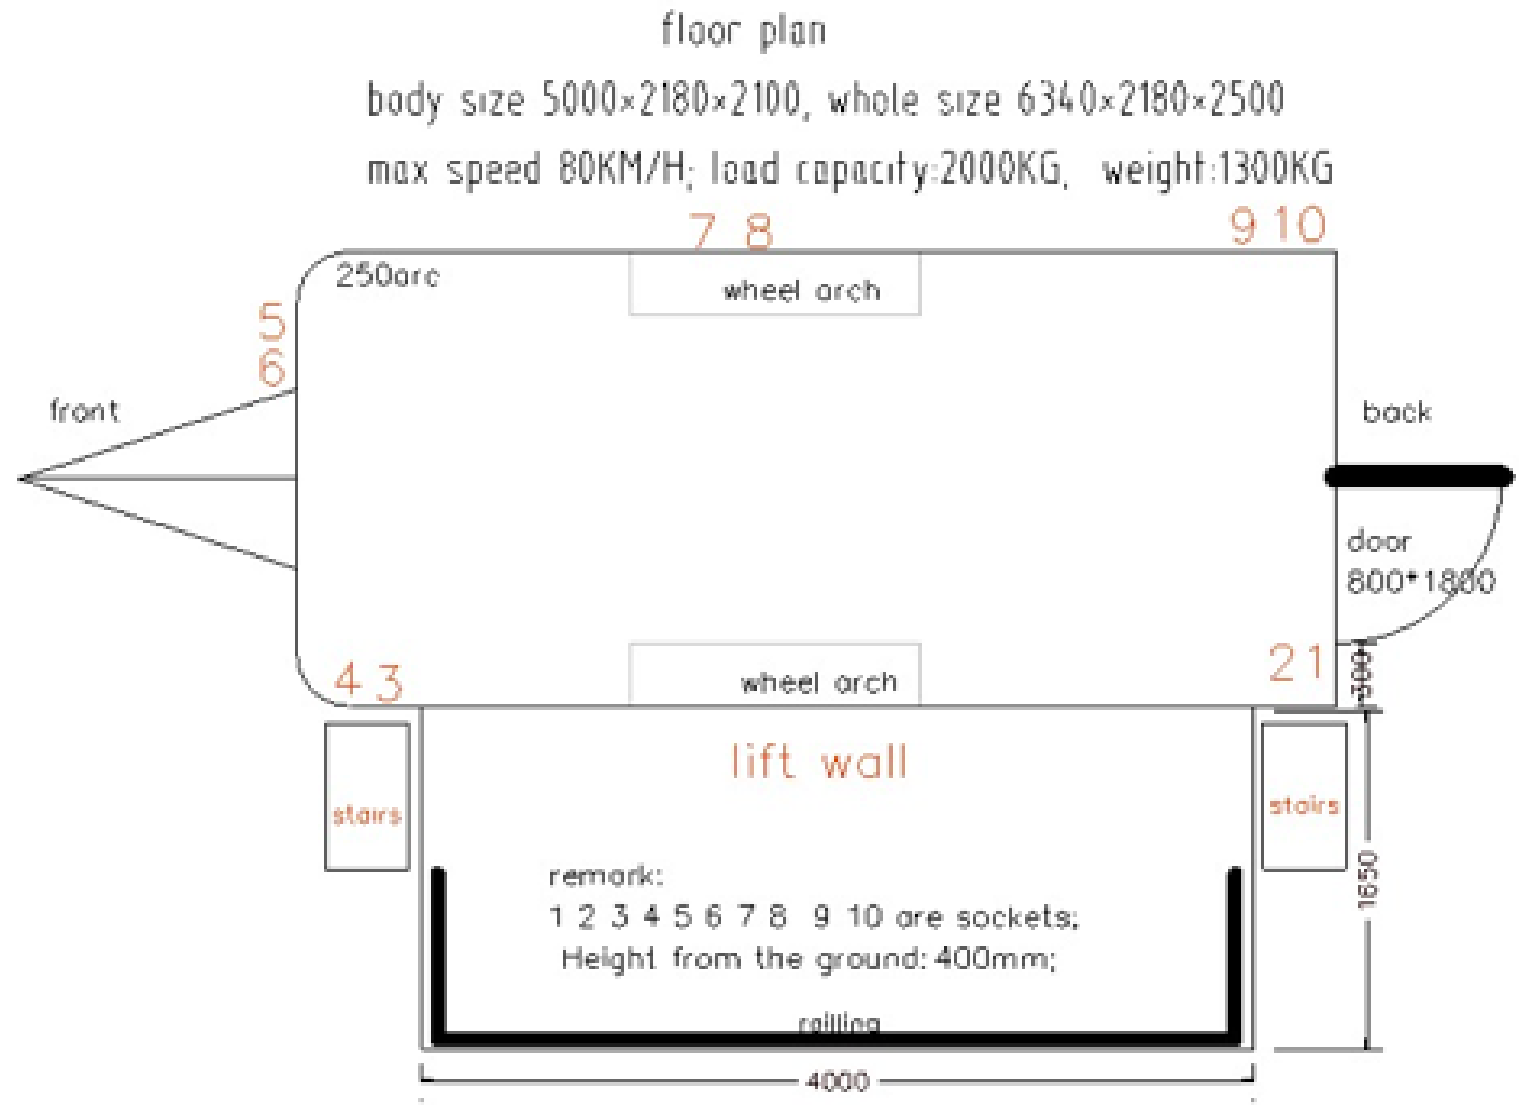

H: 2.1m (6.89ft)

W: 2.1m (6.89ft)

L: 5m (16.4ft)

Exemple de covering Light

Partie ouverte
du camion

Partie fermée
du camion

Plan au sol du camion

Covering pour le camion fermé partie coté

Covering pour le camion fermé face et arriere

Covering pour le camion interieur