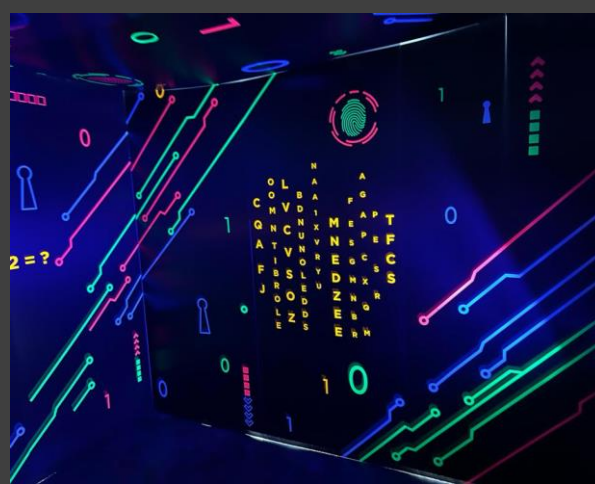

Structure modulable

Structure modulable

Des boxes
immersives
montables
en 1 heure

Les structures fluo et led

Les structures amovibles et comptoirs